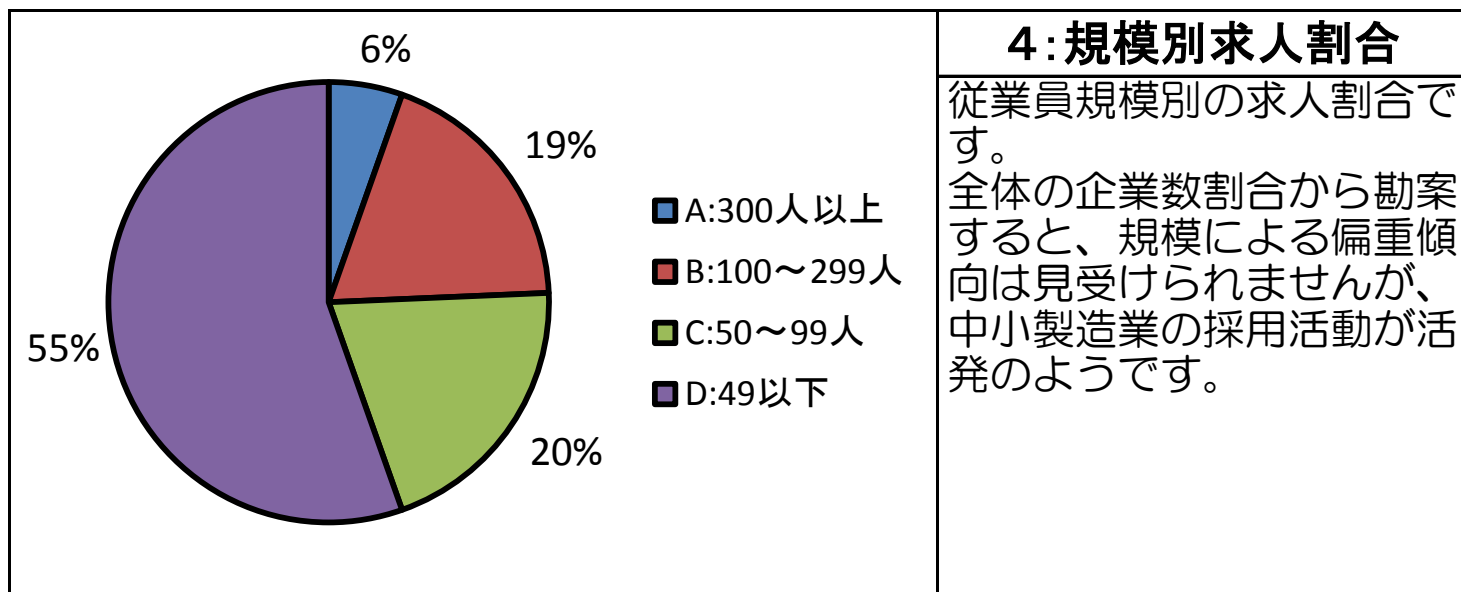

2014年6月 技術系求人レポート

2014年6月 技術系求人レポート

5:賃金			
	賃金 (下限)	～	賃金 (上限)
MAX	25	～	47
MIN	13	～	16
平均	17	～	25
※単位:万円。 ※基本給および固定手当の額の統計です。 ※賞与は加味していません。			

本レポートの集計対象とした求人の賃金に関する集計です。

※本レポートは、当社独自の分類・集計により作成しております。

※製造業求人を主な集計対象としています。