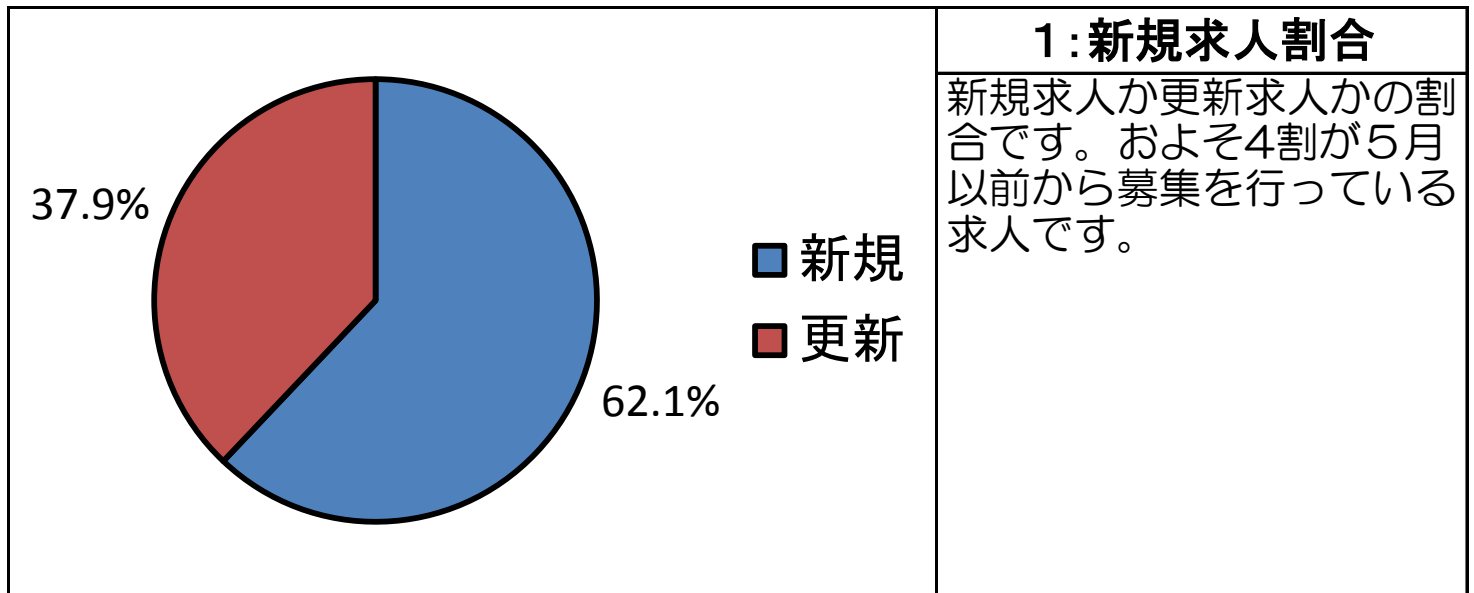

2014年6月 技術系求人レポート

2014年6月 技術系求人レポート

5:賃金			
	賃金 (下限)	～	賃金 (上限)
MAX	25	～	47
MIN	13	～	16
平均	17	～	25
※単位:万円。 ※基本給および固定手当の額の統計です。 ※賞与は加味していません。			

本レポートの集計対象とした求人の賃金に関する集計です。

※本レポートは、当社独自の分類・集計により作成しております。

※製造業求人を主な集計対象としています。