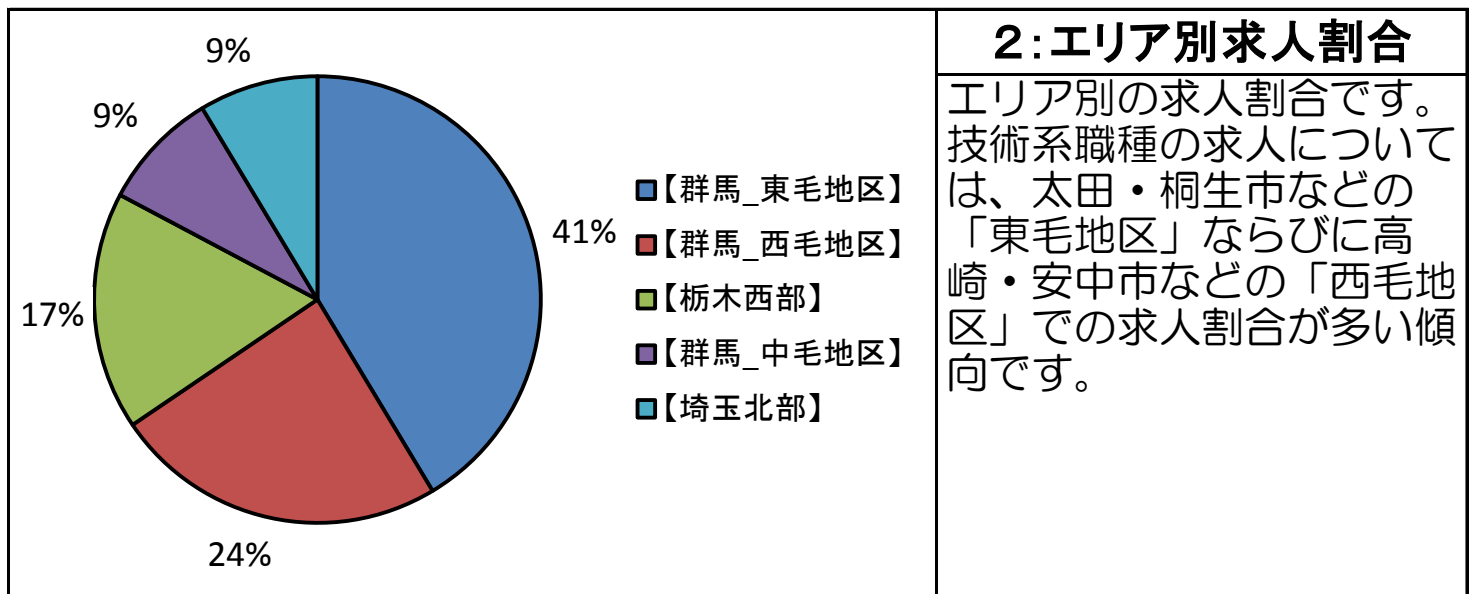

2014年6月 技術系求人レポート

2014年6月 技術系求人レポート

5:賃金			
	賃金 (下限)	～	賃金 (上限)
MAX	25	～	47
MIN	13	～	16
平均	17	～	25
※単位:万円。 ※基本給および固定手当の額の統計です。 ※賞与は加味していません。			

本レポートの集計対象とした求人の賃金に関する集計です。

※本レポートは、当社独自の分類・集計により作成しております。

※製造業求人を主な集計対象としています。