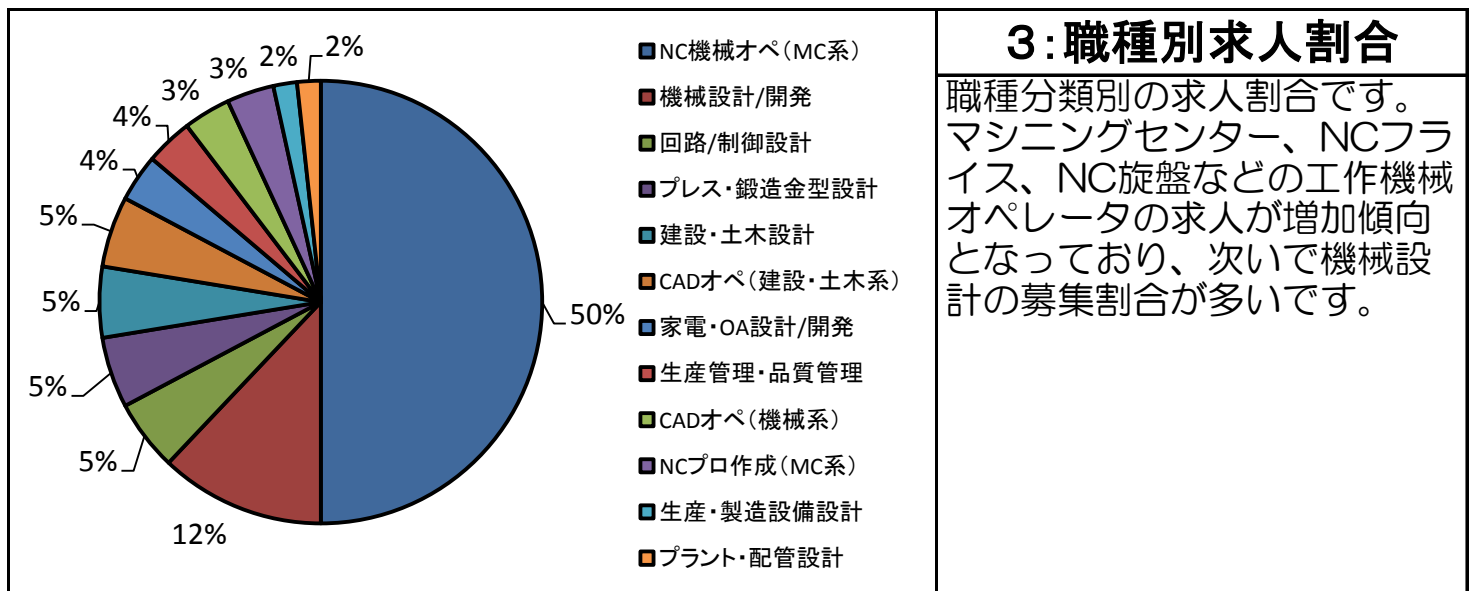

2014年6月 技術系求人レポート

2014年6月 技術系求人レポート

5:賃金			
	賃金 (下限)	～	賃金 (上限)
MAX	25	～	47
MIN	13	～	16
平均	17	～	25
※単位:万円。 ※基本給および固定手当の額の統計です。 ※賞与は加味していません。			

本レポートの集計対象とした求人の賃金に関する集計です。

※本レポートは、当社独自の分類・集計により作成しております。

※製造業求人を主な集計対象としています。